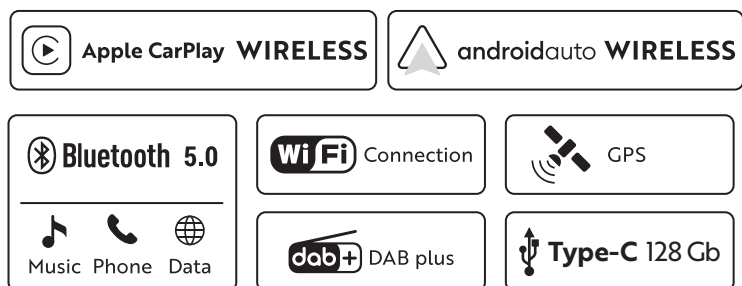

VM018

Car

2DIN

MEDIASTATION ANDROID con APPLE CARPLAY E ANDROID AUTO WIRELESS monitor 6.75" touch screen capacitivo

CARATTERISTICHE PRINCIPALI

- APPLE CARPLAY WIRELESS
- ANDROID AUTO WIRELESS
- SISTEMA OPERATIVO ANDROID
- AVVIO ULTRAVELOCE
- ENCODER VOLUME
- UNIVERSALE 2DIN

CARATTERISTICHE TECNICHE

Sistema operativo ANDROID 12.
Memoria ROM 32Gb.
RAM 4Gb.
CONNETTIVITÀ SMARTPHONE:
Apple CarPlay e Android Auto wireless con ZLink5.
Monitor TFT/LCD 6.75" touch screen capacitivo.
Risoluzione 1024x600 pixel.
Sintonizzatore Radio FM/AM/RDS/EON PLL.
Ricevitore Dab+ USB.
Memorizzazione ultima posizione.
1 porta USB Type A posteriore per ricevitore DAB+ o libera installazione multimediale max 128 Gb.
1 porta USB Type C frontale (max 128Gb).
1 adattatore USB Type C a Type A.
1 ingresso A/V posteriore.
File audio supportati: MP3, AAC, WAV, FLAC, APE.
File videosupportati: MPEG, AVI, RM, FLV, ASF, WMV, MP4, MKV, OGM, TS.
File foto supportati: JPEG, BMP, PNG.
WI-FI.
Bluetooth V5: Vivavoce con microfono esterno e A2DP.
Accesso ad internet anche tramite connessione Bluetooth (tethering).
Antenna GPS.
Navigazione ON-LINE (tramite Google Maps o AppleCarPlay o AndroidAuto).
1 Ingresso Retrocamera.
Comandi al volante resistivi integrati.
Uscita Subwoofer e Pre-out.
Power 4x45W.
Equalizzatore a 16 bande.
INSTALLAZIONE: vano autoradio 2DIN.
APP: Google Maps, YouTube, Chrome.